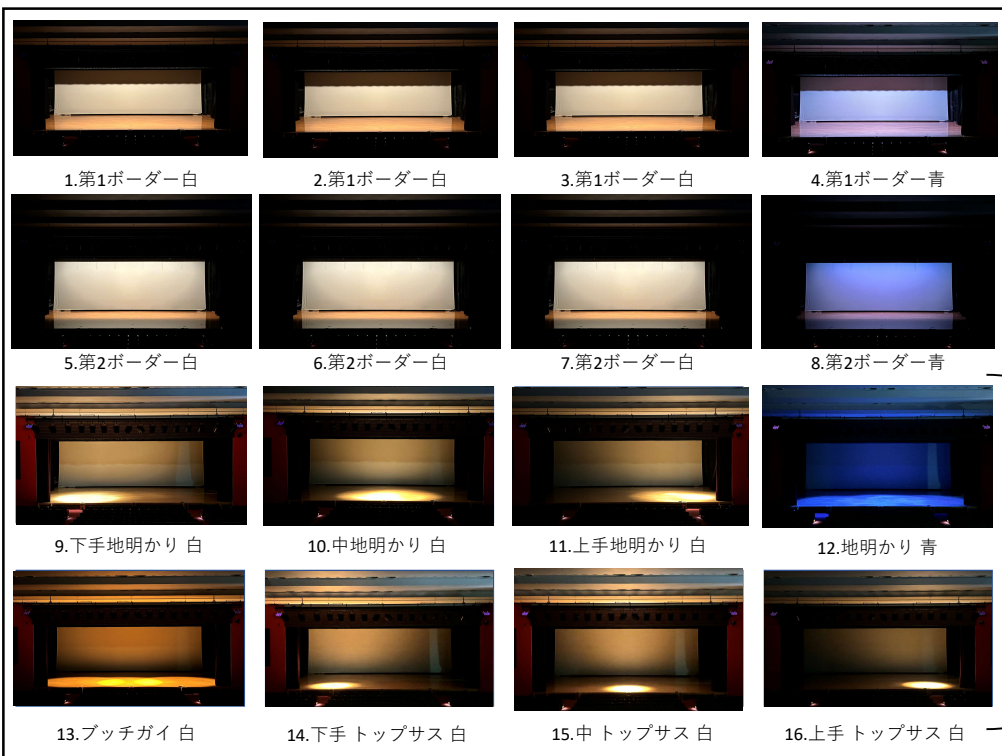

照明早見表 Lightings

33.下手シーリング 白

34.中シーリング 白

35.上手シーリング 白

36.全体シーリング 青

37.下手 キーライト 白

38.上手 キーライト 白

CL

43.下手フロント オレンジ

46.上手フロント オレンジ

44.下手フロント 白

47.上手フロント 白

45.下手フロント 白

48.上手フロント 白

FR

1.第1ボーダー 白

2.第1ボーダー 白

3.第1ボーダー 白

4.第1ボーダー 青

5.第2ボーダー 白

6.第2ボーダー 白

7.第2ボーダー 白

8.第2ボーダー 青

9.下手地明かり 白