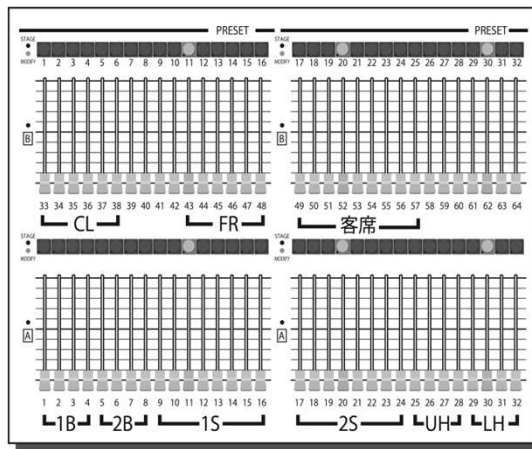

照明早見表 Lightings

33.下手シーリング 白

34.中シーリング 白

35.上手シーリング 白

36.全体シーリング 青

37.下手 キーライト 白

38.上手 キーライト 白

CL

43.下手フロント オレンジ

46.上手フロント オレンジ

44.下手フロント 白

47.上手フロント 白

45.下手フロント 白

48.上手フロント 白

FR

1.第1ボーダー 白

2.第1ボーダー 白

3.第1ボーダー 白

4.第1ボーダー 青

5.第2ボーダー 白

6.第2ボーダー 白

7.第2ボーダー 白

8.第2ボーダー 青

9.下手地明かり 白