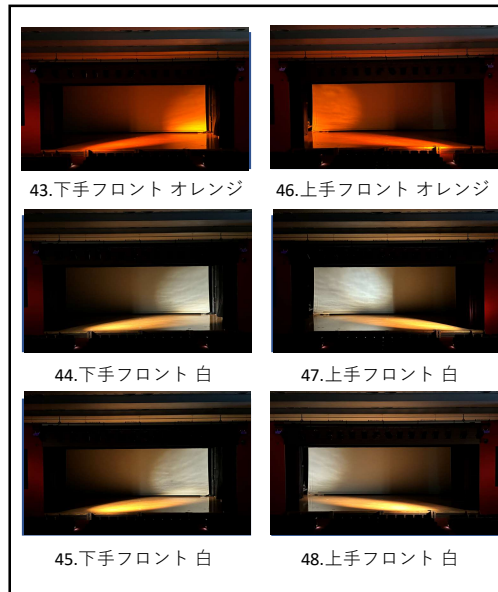

照明早見表 Lightings

33.下手シーリング 白

34.中シーリング 白

35.上手シーリング 白

36.全体シーリング 青

37.下手 キーライト 白

38.上手 キーライト 白

CL

2.第1ボーダー 白

3.第1ボーダー 白

4.第1ボーダー 青

5.第2ボーダー 白

6.第2ボーダー 白

7.第2ボーダー 白

8.第2ボーダー 青

9.下手地明かり 白